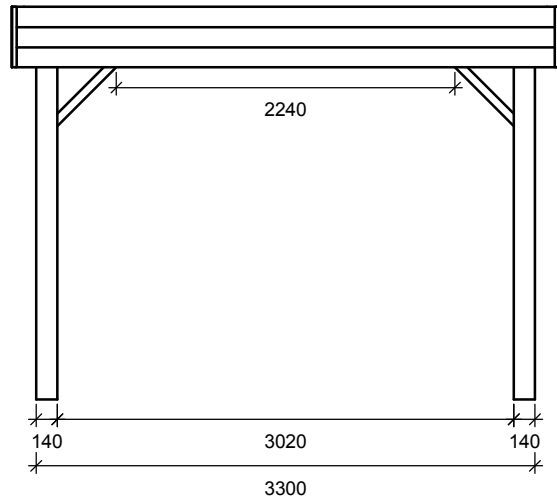

carport 6,00m x 3,30m

carport 3.30 x 6	plan type
surface 19.80 m2	Date : 07-08-2008