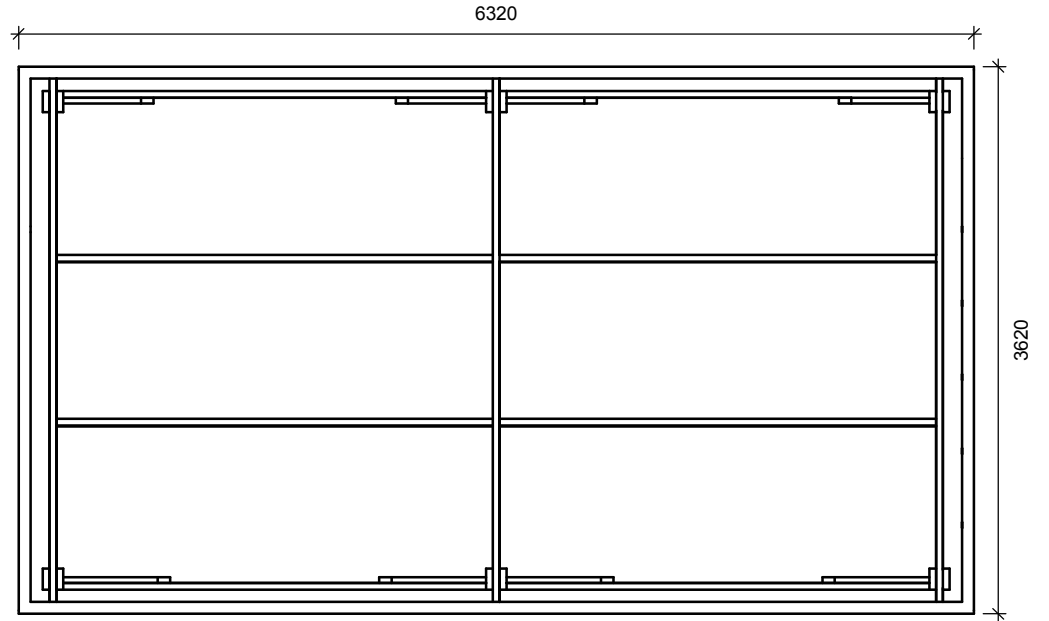

carport 6,00m x 3,30m

carport 3.30 x 6	plan type
surface 19.80 m2	Date : 07-08-2008