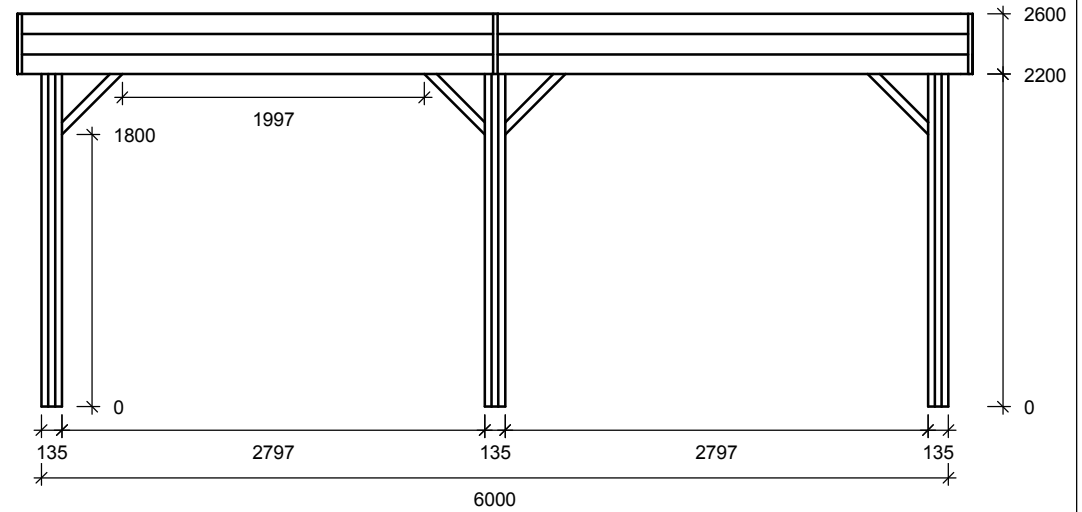

carport 6,00m x 3,30m

carport 3.30 x 6	plan type
surface 19.80 m2	Date : 07-08-2008